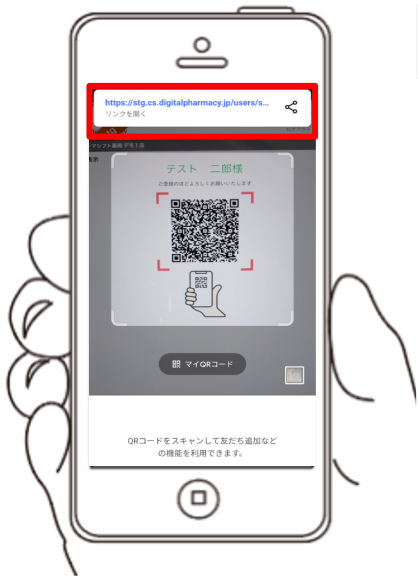

QR読み込み後の友だち登録手順

QR読み込み
上部ポップアップ選択

読み込みはLINEのQRリーダー
(LINEのアイコン長押しで起動可能)
が推奨となります。

生年月日入力
規約同意 (2箇所)
LINEログイン

サービス利用許可

友だち追加

追加完了

※バージョンなどにより、文言・画像が一部異なる場合がございます。